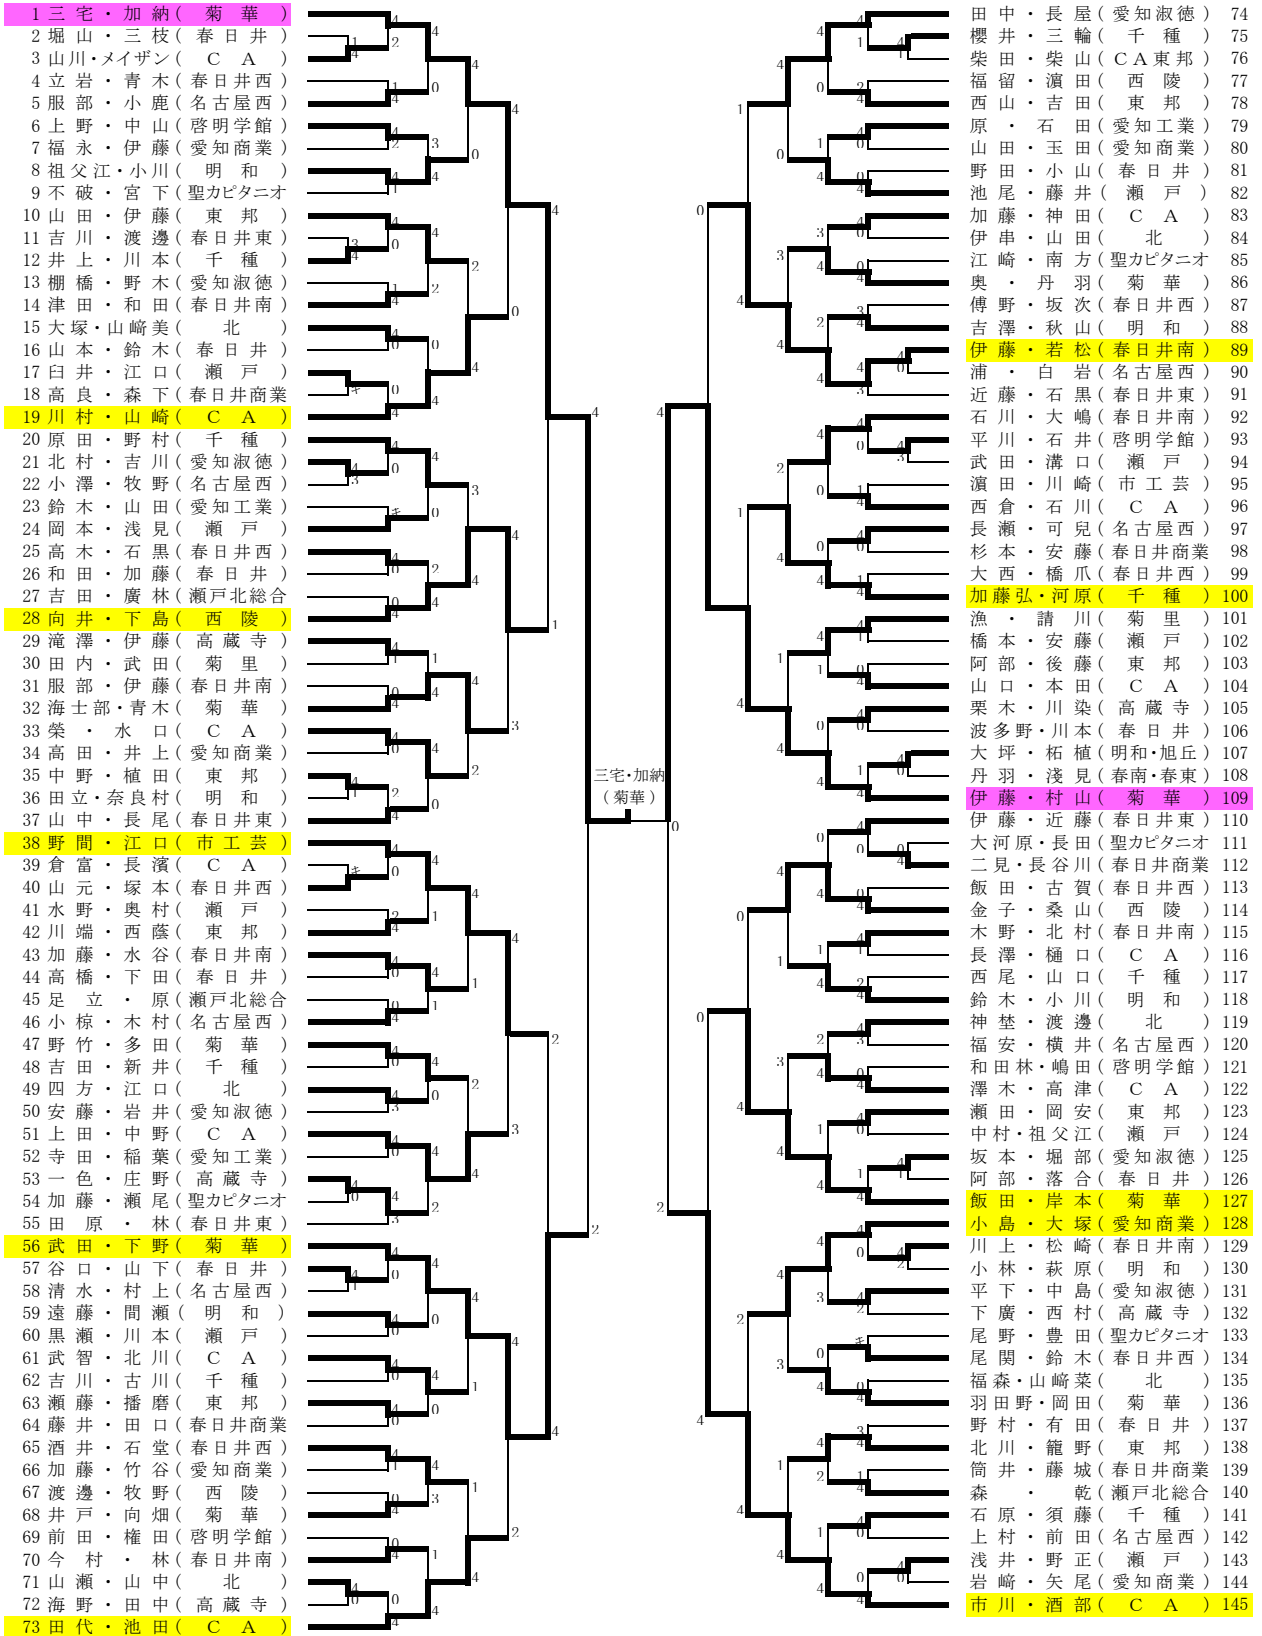

平成26年7月5日(土)6日(日)

日輪義テニスコート

ソフトテニス女子個人戦

敗者復活戦 県大会12チーム