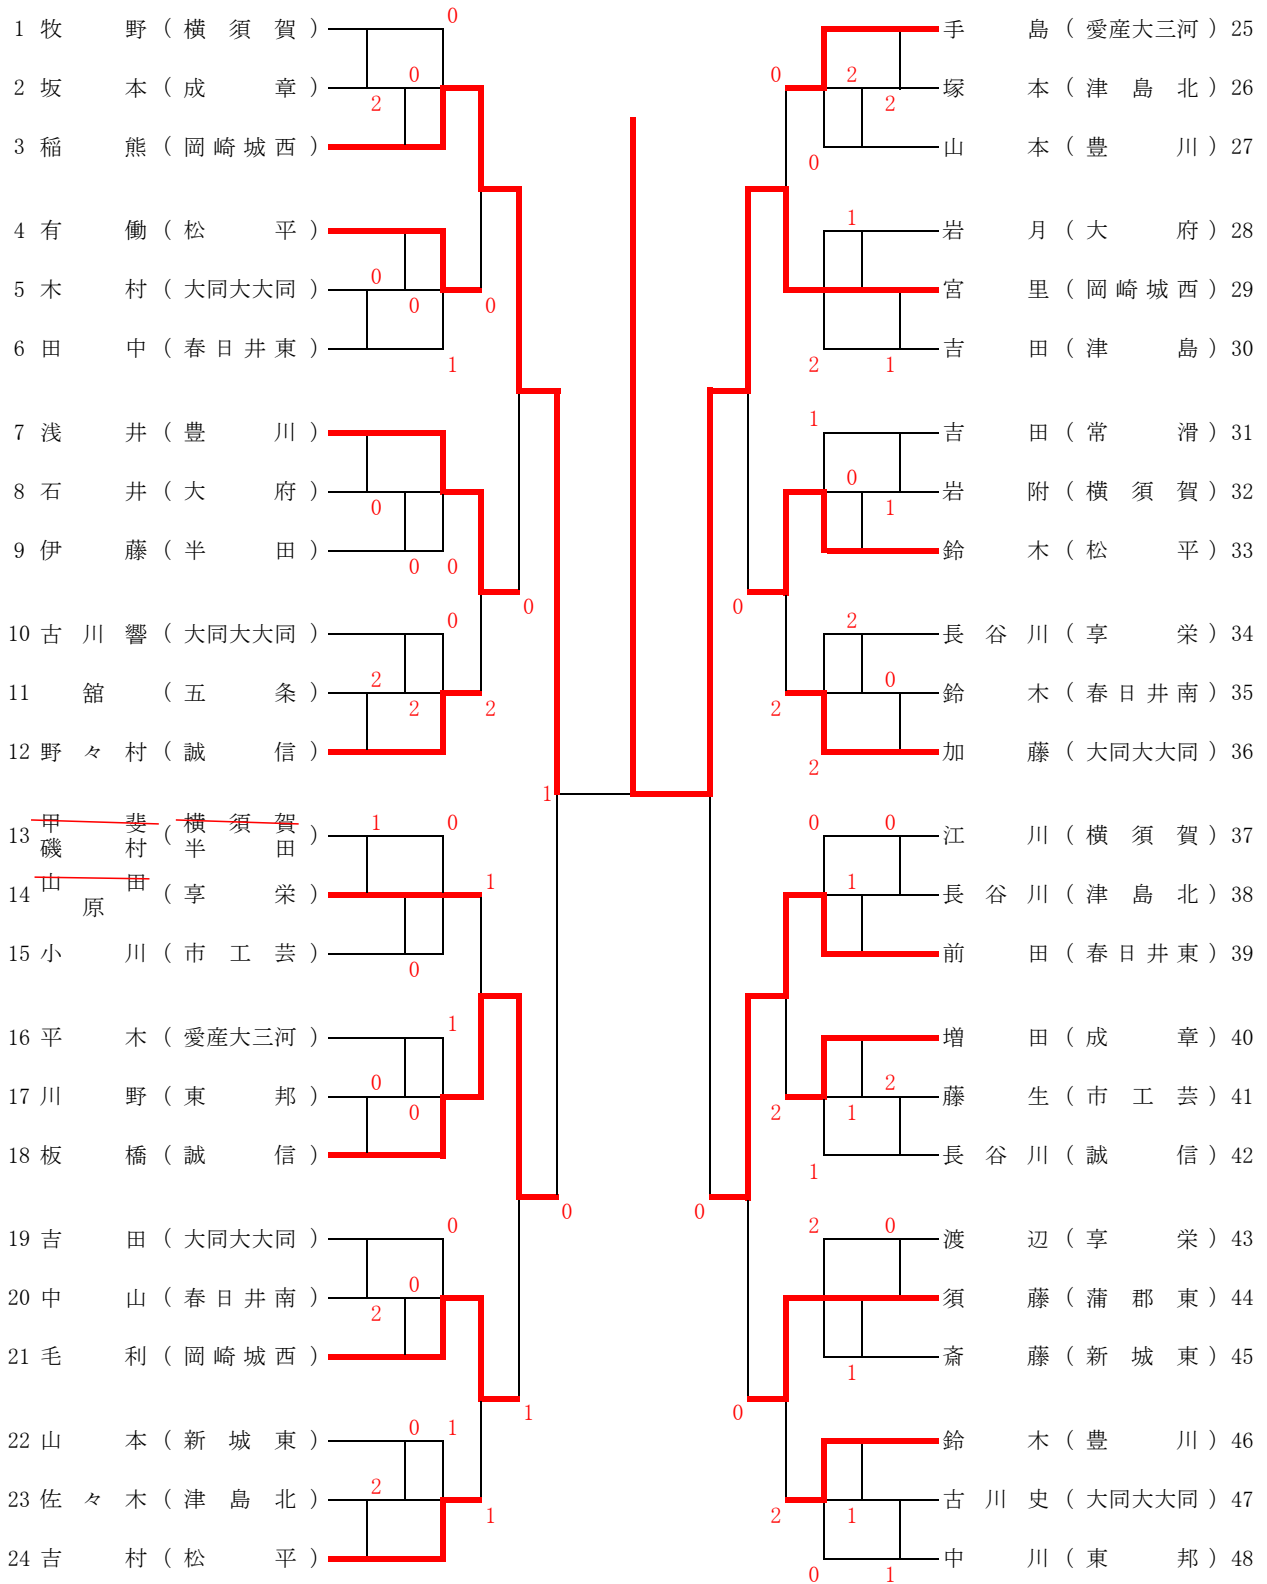

# 平成26年度 愛知県高等学校春季シングルス半田大会 (男子)

平成26年6月1日(日) 半田運動公園テニスコート

# 平成26年度 愛知県高等学校春季シングルス半田大会 (女子)

平成26年6月1日(日) 半田運動公園テニスコート