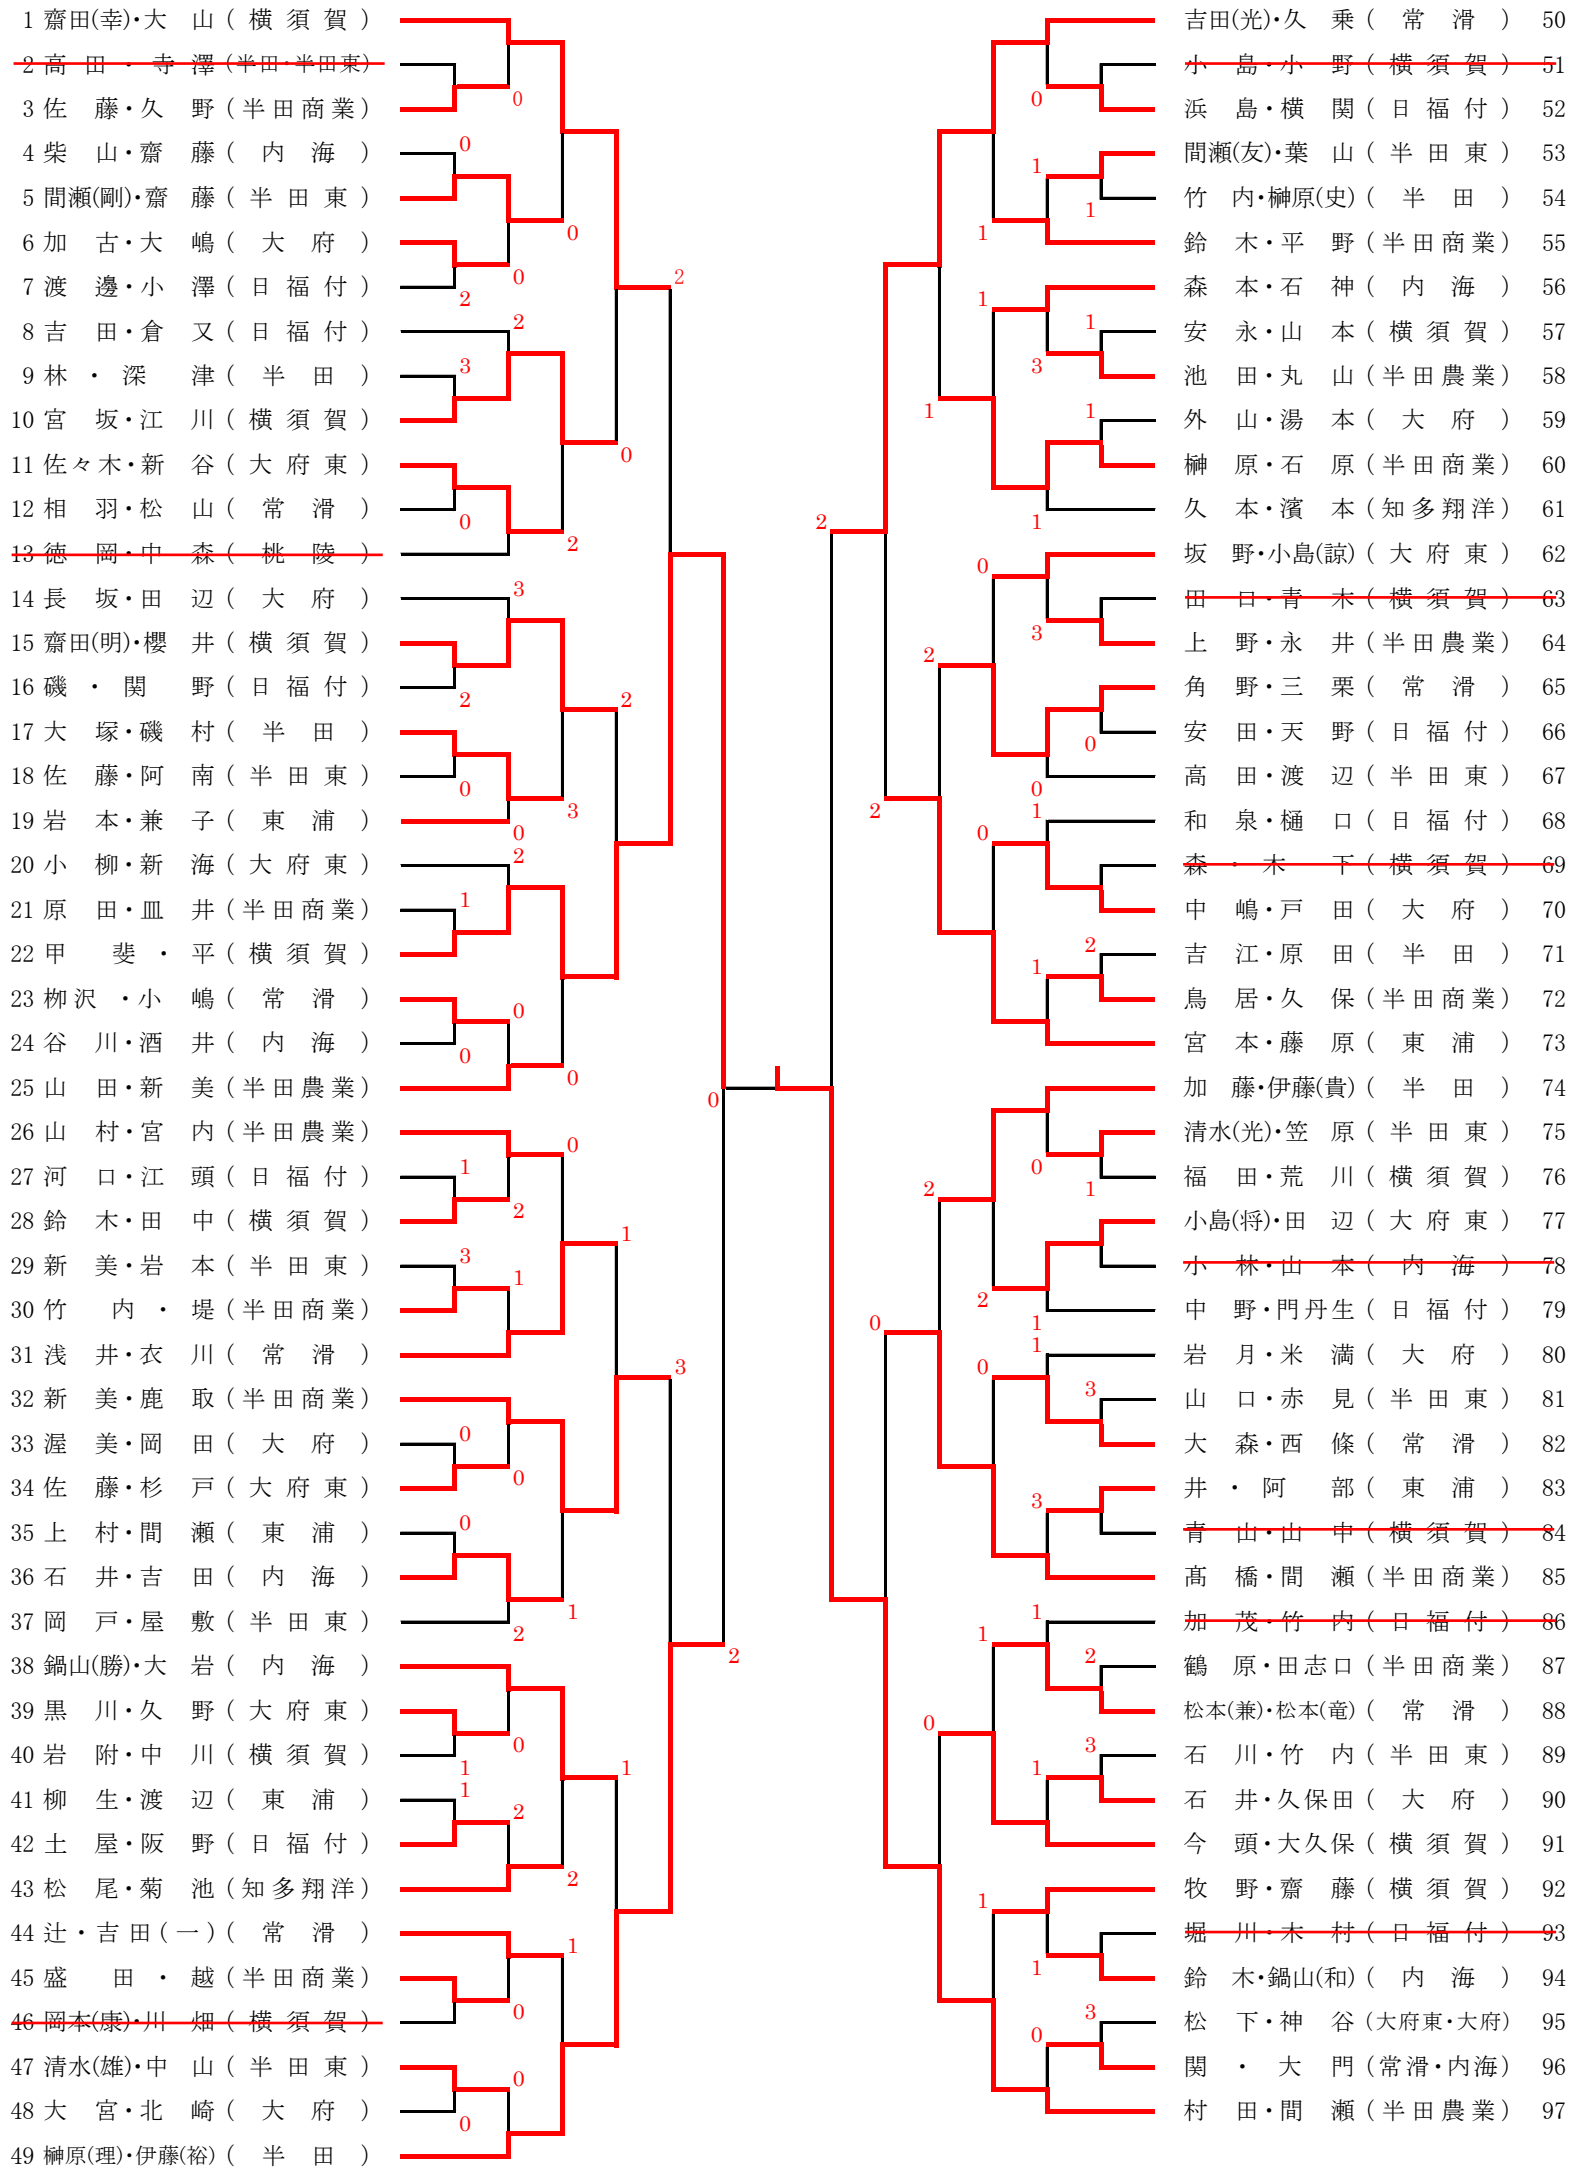

第68回 愛知県高等学校国民体育大会ソフトテニス競技知多支部予選会

平成25年7月13日(土)(予備日:7月14日(日))

あいち健康の森

男子個人

代表決定戦

第68回 愛知県高等学校国民体育大会ソフトテニス競技知多支部予選会

平成25年7月13日(土)(予備日:7月14日(日))

あいち健康の森

女子個人