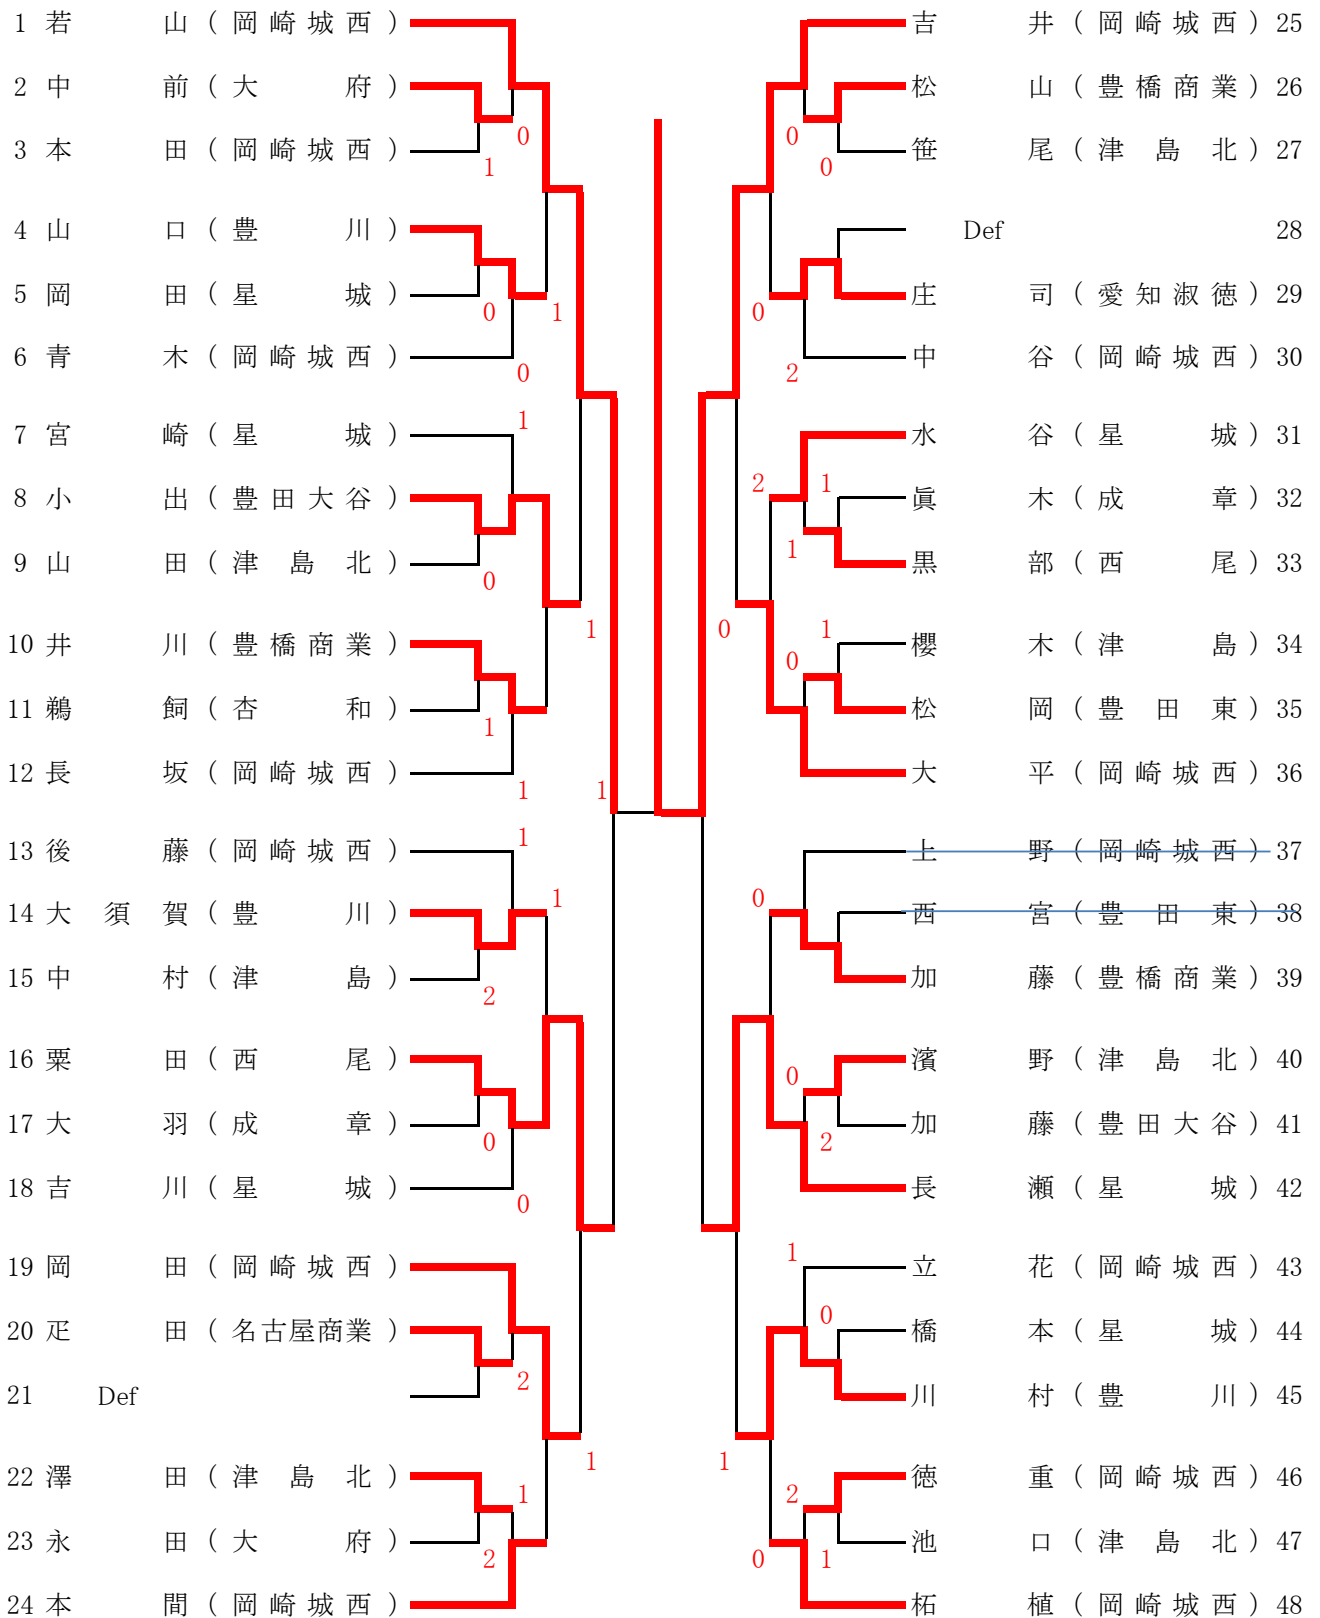

# 第3回愛知県高等学校春季シングルス大会 (女子)

平成25年6月1日(土) 半田運動公園テニスコート

受付:午前8時45分 開会式:午前9時

上位16名を愛知県シングルス大会(8月25日:口論義運動公園テニスコート)に推薦する

## 第3回愛知県高等学校春季シングルス大会（男子）

平成25年6月1日（土） 半田運動公園テニスコート

受付:午前8時45分 開会式:午前9時

1	初田（岡崎城西）				福岡（岡崎城西）	25
2	井上（千種）				丹下（半田東）	26
3	八田（豊川）				岩崎（大同大大同）	27
4	宮田（大同大大同）				岡田（田口）	28
5	高木（豊川）				志村（大同大大同）	29
6	藪下（大同大大同）				小林（岡崎城西）	30
7	森江（岡崎城西）				西里（岡崎城西）	31
8	石川（岡崎城西）				坂口（岡崎城西）	32
9	塚本（春日井）				田中（半田）	33
10	市川（愛産大三河）				小林（愛産大三河）	34
11	大村（岡崎）				比樂（愛産大三河）	35
12	笹山（岡崎城西）				水谷（享栄）	36
13	小池（享栄）				久野（岡崎城西）	37
14	谷崎（東邦）				牧野（豊川）	38
15	畔柳（愛産大三河）				浅井（愛産大三河）	39
16	本美（半田）				今井（春日井）	40
17	相武（大同大大同）				山田（愛産大三河）	41
18	高木（岡崎城西）				長（岡崎城西）	42
19	服部（岡崎城西）				赤尾（大同大大同）	43
20	高橋（津島北）				伴野（一宮西）	44
21	稲垣（田口）				山口（大同大大同）	45
22	片山（大同大大同）				吉田（豊川）	46
23	石川（半田東）				柴田（享栄）	47
24	松嶋（岡崎城西）				福井（岡崎城西）	48

上位16名を愛知県シングルス大会(8月25日:口論義運動公園テニスコート)に推薦する