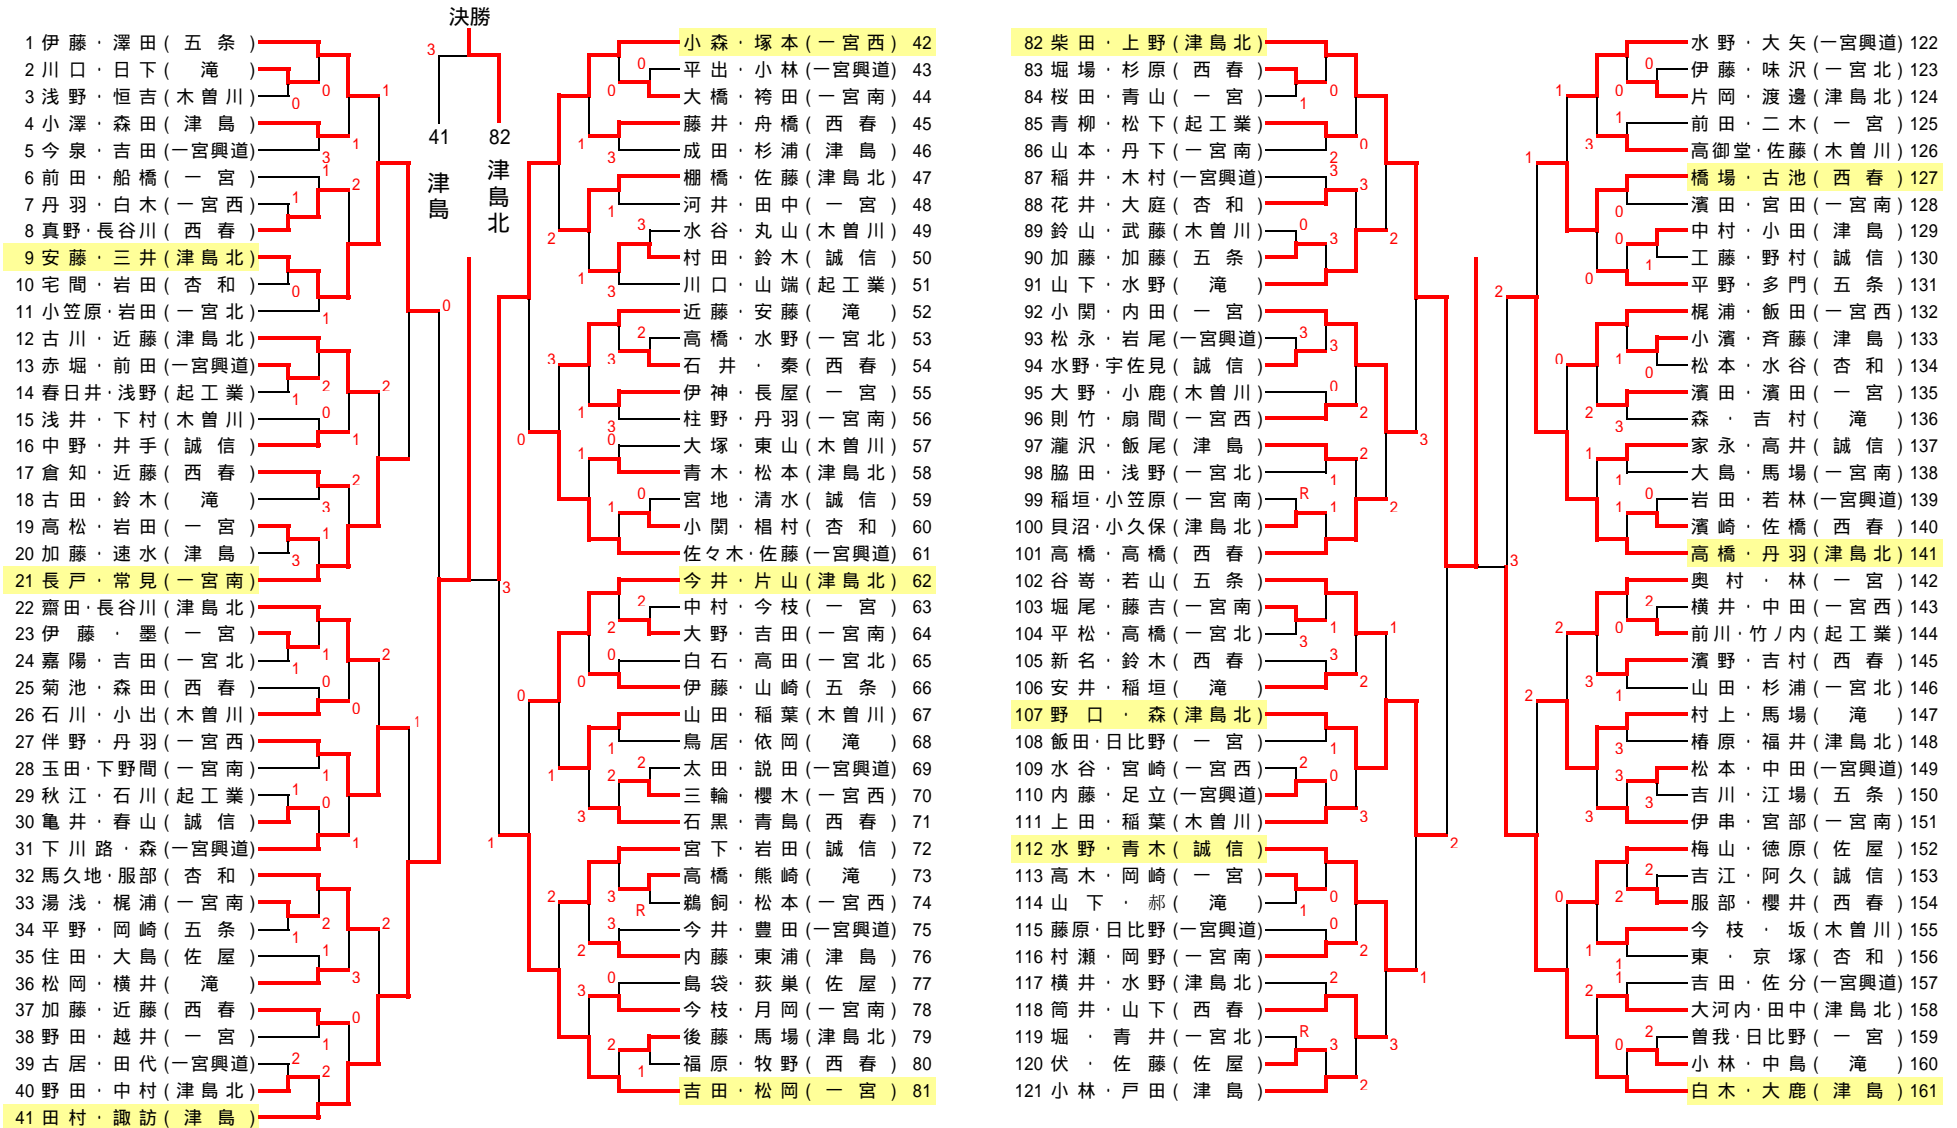

Bリーグ		A1	B1	C2	D2	勝	負	順
D1位 一宮西						3	0	1
C1位 西春	1				2	1	2	
B2位 滝	1	1			0	0	3	
A2位 一宮南	1	1			1	2	3	

(試合順 1-4、2-3、2-4、1-3、3-4、1-2)

<順位決定戦>

1-2位決定戦

3-4位決定戦

5-6位決定戦

7-8位決定戦

<最終結果>

* Dリーグの順位は得失ゲーム差による

<決勝リーグ> 県大会には4チーム出場
 2本先取とし、コートを開いた場合は2番目の勝敗による

Aリーグ		A1	B1	C2	D2	勝	負	順
A-1位	津島		1			2	1	2
B-1位	西春					3	0	1
C-2位	杏和	0	0			1	2	3
D-2位	小牧	1	1	0		0	3	4

Bリーグ		D1	C1	B2	A2	勝	負	順
D-1位	一宮興道		1			2	1	2
C-1位	津島北					3	0	1
B-2位	滝	1	0			1	2	3
A-2位	木曽川	0	0	0		0	3	4

<順位決定戦>

1-2位決定戦

3-4位決定戦

5-6位決定戦

7-8位決定戦

<最終結果>

1位	津島北
2位	西春
3位	一宮興道
4位	津島
5位	滝
6位	杏和
7位	小牧
8位	木曽川

第66回愛知県高等学校総合体育大会ソフトテニス競技尾張支部予選会(男子個人の部)

とき：平成24年4月29・30日
ところ：愛知県一宮総合運動場

<敗者復活戦>

第66回愛知県高等学校総合体育大会ソフトテニス競技尾張支部予選会(女子個人の部)

と き：平成24年4月29・30日
と ころ：一宮市テニス場・県一宮総合運動場