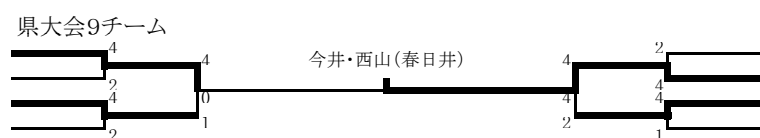

- 原・村越(愛工大名電) 96
- 今井・西山(春日井) ##
- 谷崎・立松(東邦) ##
- 藤村・沢田(市工芸) ##