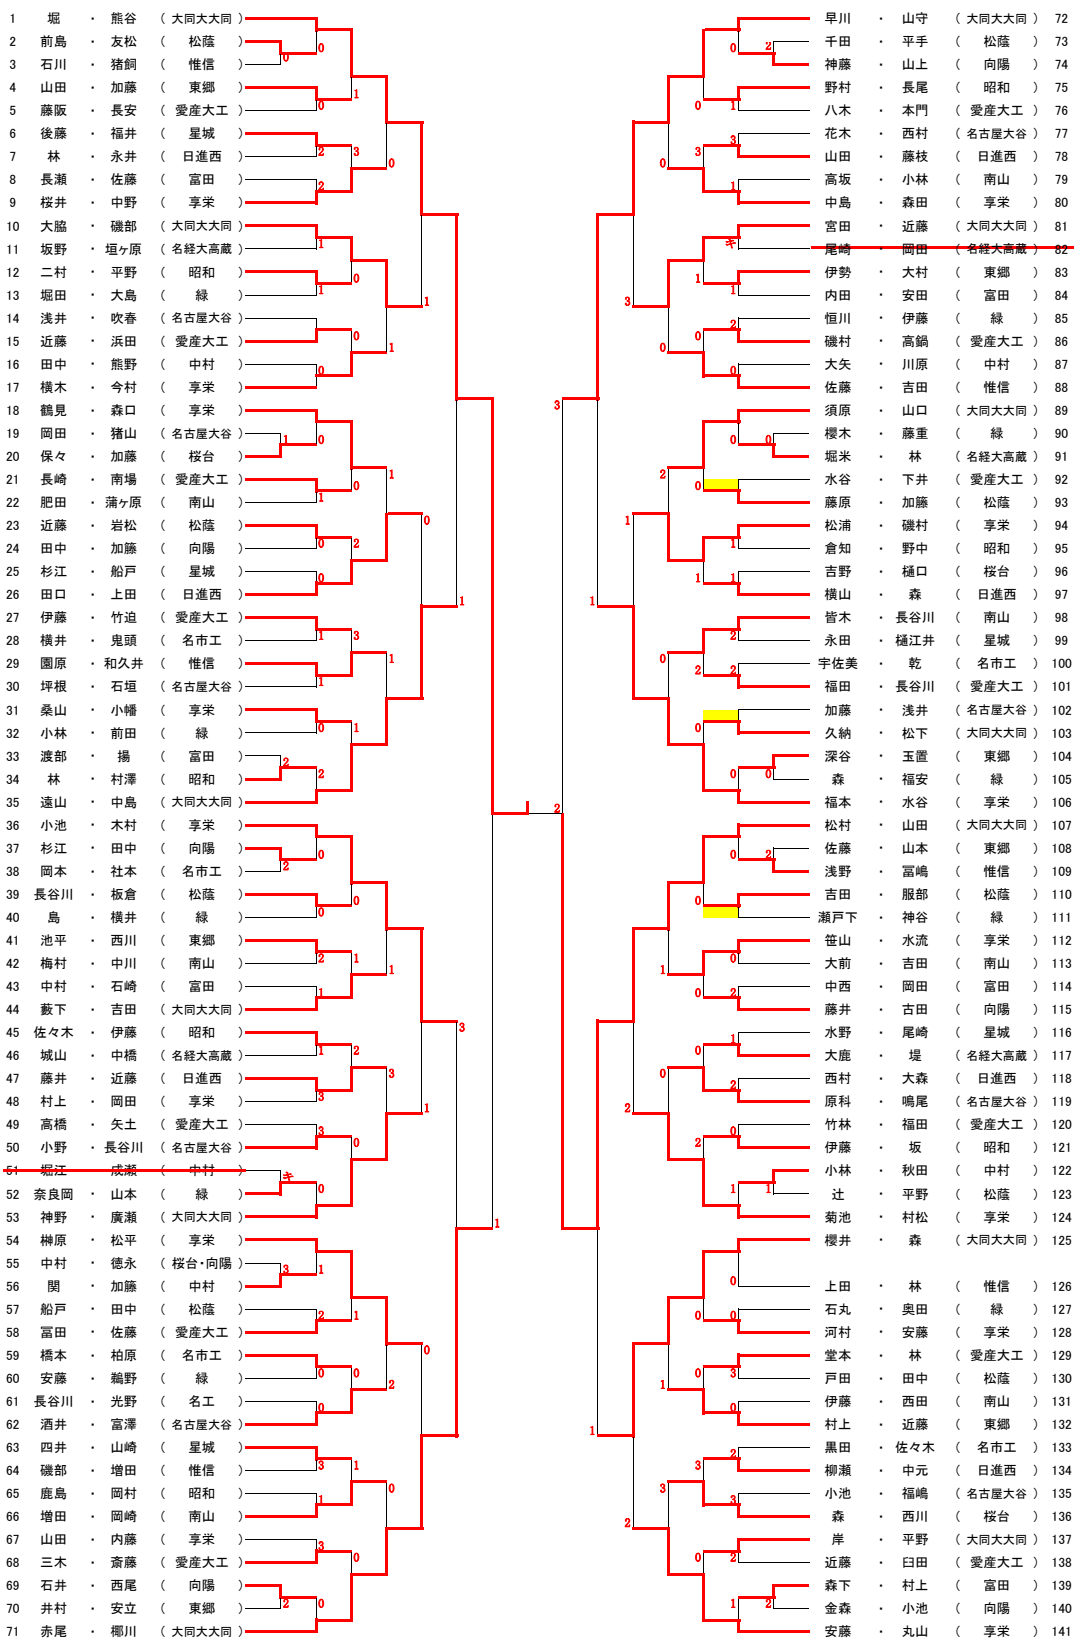

平成23年度国民体育大会 ソフトテニス競技  
 名南支部予選会 個人戦 男子の部

平成23年7月9日(土) 会場:大同高校コート  
 (雨天予備日:平成23年7月10日(日))

10. 大 脇 部 (大同大同) 3 宮 田 ・ 近 藤 (大同大同) 81  
 26. 田 口 ・ 上 田 (日進西) 2 松 浦 ・ 磯 村 (享 栄) 94  
 53. 神 野 ・ 廣 瀬 (大同大同) 2 菊 池 ・ 村 松 (享 栄) 124  
 54. 榊 原 ・ 松 平 (享 栄) 1 安 藤 ・ 丸 山 (享 栄) 141