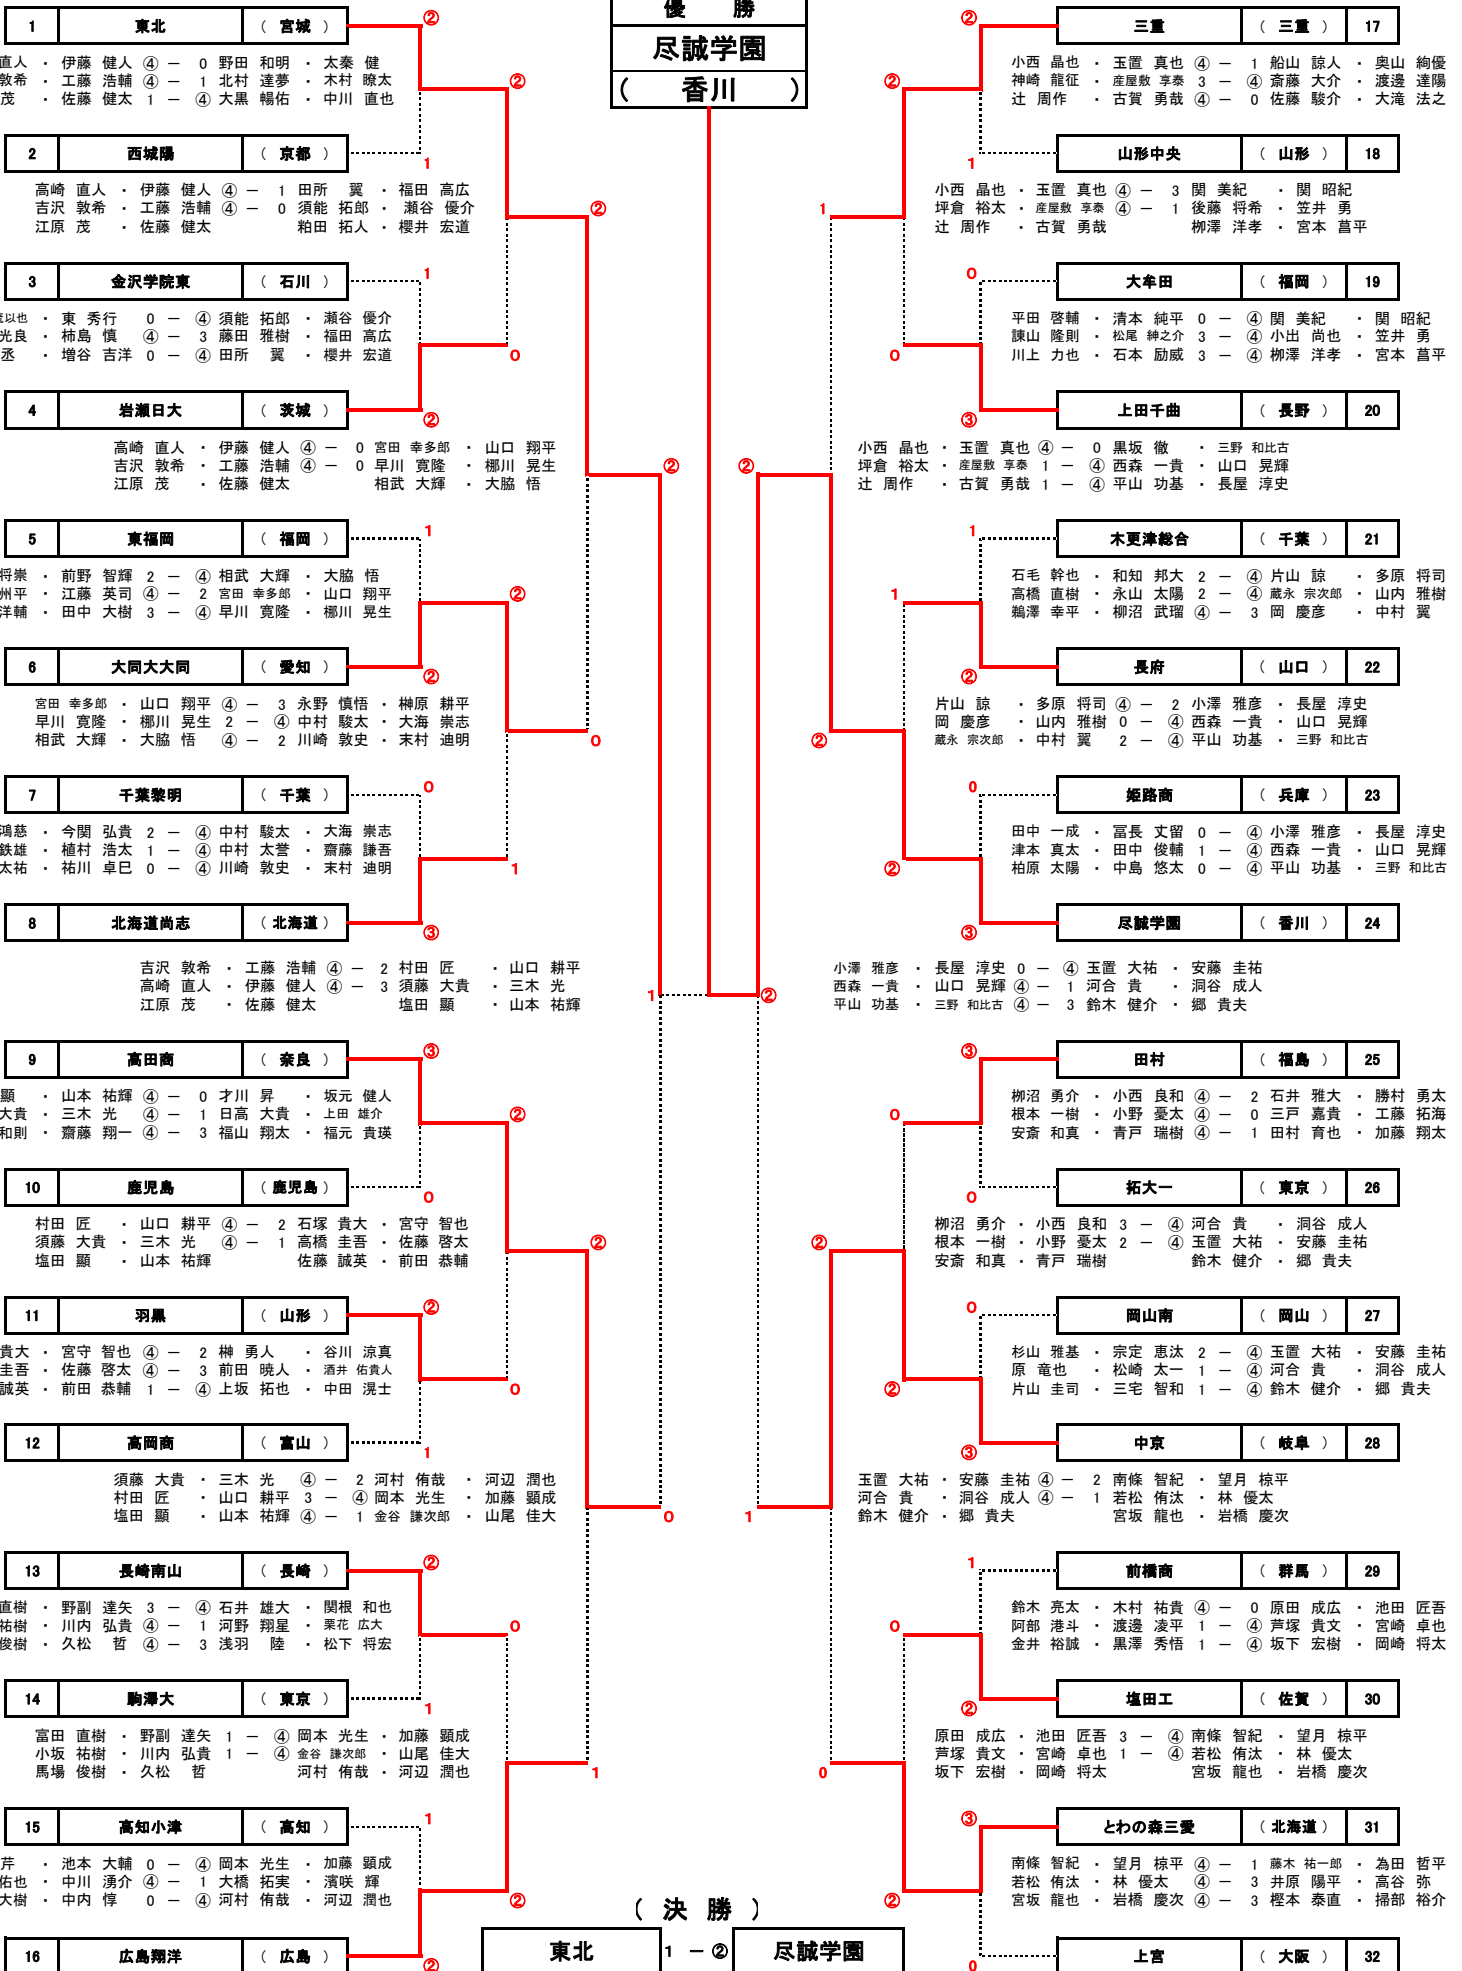

優勝
尽誠学園
(香川)

- 1 東北 (宮城) 高崎 直人・伊藤 健人 ④ - 0 野田 和明・大森 健太
吉沢 敦希・工藤 浩輔 ④ - 1 北村 達夢・木村 瞭太
江原 茂・佐藤 健太 1 - ④ 大黒 暢佑・中川 直也
- 2 西城陽 (京都) 高崎 直人・伊藤 健人 ④ - 1 田所 翼・福田 高広
吉沢 敦希・工藤 浩輔 ④ - 0 須能 拓郎・瀬谷 優介
江原 茂・佐藤 健太 相田 拓人・櫻井 宏道
- 3 金沢学院東 (石川) 堀川 流以也・東 秀行 0 - ④ 須能 拓郎・瀬谷 優介
秋本 光良・柿島 慎 ④ - 3 藤田 雅樹・福田 高広
村田 丞・増谷 吉洋 0 - ④ 田所 翼・櫻井 宏道
- 4 岩瀬日大 (茨城) 高崎 直人・伊藤 健人 ④ - 0 宮田 幸多郎・山口 翔平
吉沢 敦希・工藤 浩輔 ④ - 0 早川 寛隆・柳川 晃生
江原 茂・佐藤 健太 相武 大輝・大脇 悟
- 5 東福岡 (福岡) 廣瀬 将崇・前野 智輝 2 - ④ 相武 大輝・大脇 悟
坂本 州平・江藤 英司 ④ - 2 宮田 幸多郎・山口 翔平
水場 洋輔・田中 大樹 3 - ④ 早川 寛隆・柳川 晃生
- 6 大同大同 (愛知) 宮田 幸多郎・山口 翔平 ④ - 3 永野 慎悟・柳原 耕平
早川 寛隆・柳川 晃生 2 - ④ 中村 駿太・大海 崇志
相武 大輝・大脇 悟 ④ - 2 川崎 敦史・末村 迪明
- 7 千葉黎明 (千葉) 青藤 鴻慈・今関 弘貴 2 - ④ 中村 駿太・大海 崇志
飯沼 鉄雄・植村 浩太 1 - ④ 中村 太誉・齋藤 謙吾
内多 太祐・祐川 卓巳 0 - ④ 川崎 敦史・末村 迪明
- 8 北海道尚志 (北海道) 吉沢 敦希・工藤 浩輔 ④ - 2 村田 匠・山口 耕平
高崎 直人・伊藤 健人 ④ - 3 須藤 大貴・三木 光
江原 茂・佐藤 健太 塩田 顕・山本 祐輝
- 9 高田商 (奈良) 塩田 顯・山本 祐輝 ④ - 0 才川 昇・坂元 健人
須藤 大貴・三木 光 ④ - 1 日高 大貴・上田 雄介
岡田 和則・齋藤 翔一 ④ - 3 福山 翔太・福元 貴瑛
- 10 鹿兒島 (鹿兒島) 村田 匠・山口 耕平 ④ - 2 石塚 貴大・宮守 智也
須藤 大貴・三木 光 ④ - 1 高橋 圭吾・佐藤 啓太
塩田 顯・山本 祐輝 佐藤 誠英・前田 恭輔
- 11 羽黒 (山形) 石塚 貴大・宮守 智也 ④ - 2 榊 勇人・谷川 涼真
高橋 圭吾・佐藤 啓太 ④ - 3 前田 暁人・酒井 佑真人
佐藤 誠英・前田 恭輔 1 - ④ 上坂 拓也・中田 混士
- 12 高岡商 (富山) 須藤 大貴・三木 光 ④ - 2 河村 侑哉・河辺 潤也
村田 匠・山口 耕平 3 - ④ 岡本 光生・加藤 顕成
塩田 顯・山本 祐輝 ④ - 1 金谷 謙次郎・山尾 佳大
- 13 長崎南山 (長崎) 富田 直樹・野副 達矢 3 - ④ 石井 雄大・関根 和也
小坂 祐樹・川内 弘貴 ④ - 1 河野 翔星・栗花 広大
馬場 俊樹・久松 哲 ④ - 3 浅羽 陸・松下 将宏
- 14 駒澤大 (東京) 富田 直樹・野副 達矢 1 - ④ 岡本 光生・加藤 顕成
小坂 祐樹・川内 弘貴 1 - ④ 金谷 謙次郎・山尾 佳大
馬場 俊樹・久松 哲 河村 侑哉・河辺 潤也
- 15 高知小津 (高知) 上川 芹・池本 大輔 0 - ④ 岡本 光生・加藤 顕成
池本 佑也・中川 湧介 ④ - 1 大橋 拓実・濱咲 輝
池本 大樹・中内 惇 0 - ④ 河村 侑哉・河辺 潤也
- 16 広島翔洋 (広島) 吉沢 敦希・工藤 浩輔 ④ - 1 小澤 雅彦・長屋 淳史
高崎 直人・伊藤 健人 1 - ④ 西森 一貴・山口 晃輝
江原 茂・佐藤 健太 2 - ④ 平山 功基・三野 和比古
- 三重 (三重) 17 小西 晶也・玉置 真也 ④ - 1 船山 諒人・奥山 絢優
神崎 龍征・産屋敷 享泰 3 - ④ 斎藤 大介・渡邊 達陽
辻 周作・古賀 勇哉 ④ - 0 佐藤 駿介・大滝 法之
- 山形中央 (山形) 18 小西 晶也・玉置 真也 ④ - 3 関 美紀・関 昭紀
坪倉 裕太・産屋敷 享泰 ④ - 1 後藤 将希・笠井 勇
辻 周作・古賀 勇哉 柳澤 洋孝・宮本 昌平
- 大牟田 (福岡) 19 平田 啓輔・清本 純平 0 - ④ 関 美紀・関 昭紀
諫山 隆則・松尾 紳之介 3 - ④ 小出 尚也・笠井 勇
川上 力也・石本 励威 3 - ④ 柳澤 洋孝・宮本 昌平
- 上田千曲 (長野) 20 小西 晶也・玉置 真也 ④ - 0 黒坂 徹・三野 和比古
坪倉 裕太・産屋敷 享泰 1 - ④ 西森 一貴・山口 晃輝
辻 周作・古賀 勇哉 1 - ④ 平山 功基・長屋 淳史
- 木更津総合 (千葉) 21 石毛 幹也・和知 邦大 2 - ④ 片山 諒・多原 将司
高橋 直樹・永山 太陽 2 - ④ 蔵永 宗次郎・山内 雅樹
齋藤 幸平・柳沼 武雄 ④ - 3 岡 慶彦・中村 翼
- 長府 (山口) 22 片山 諒・多原 将司 ④ - 2 小澤 雅彦・長屋 淳史
岡 慶彦・山内 雅樹 0 - ④ 西森 一貴・山口 晃輝
蔵永 宗次郎・中村 翼 2 - ④ 平山 功基・三野 和比古
- 姫路商 (兵庫) 23 田中 一成・富長 文留 0 - ④ 小澤 雅彦・長屋 淳史
津本 真太・田中 俊輔 1 - ④ 西森 一貴・山口 晃輝
柏原 太陽・中島 悠太 0 - ④ 平山 功基・三野 和比古
- 尽誠学園 (香川) 24 小澤 雅彦・長屋 淳史 0 - ④ 玉置 大祐・安藤 圭祐
西森 一貴・山口 晃輝 ④ - 1 河合 貴・洞谷 成人
平山 功基・三野 和比古 ④ - 3 鈴木 健介・郷 貴夫
- 田村 (福島) 25 柳沼 勇介・小西 良和 ④ - 2 石井 雅大・勝村 勇太
根本 一樹・小野 豪太 ④ - 0 三戸 嘉貴・工藤 拓海
安斎 和真・青戸 瑞樹 ④ - 1 田村 育也・加藤 翔太
- 拓大一 (東京) 26 柳沼 勇介・小西 良和 3 - ④ 河合 貴・洞谷 成人
根本 一樹・小野 豪太 2 - ④ 玉置 大祐・安藤 圭祐
安斎 和真・青戸 瑞樹 鈴木 健介・郷 貴夫
- 岡山南 (岡山) 27 杉山 雅基・宗定 恵汰 2 - ④ 玉置 大祐・安藤 圭祐
原 竜也・松崎 太一 1 - ④ 河合 貴・洞谷 成人
片山 圭司・三宅 智和 1 - ④ 鈴木 健介・郷 貴夫
- 中京 (岐阜) 28 玉置 大祐・安藤 圭祐 ④ - 2 南條 智紀・望月 椋平
河合 貴・洞谷 成人 ④ - 1 若松 侑汰・林 優太
鈴木 健介・郷 貴夫 宮坂 龍也・岩橋 慶次
- 前橋商 (群馬) 29 鈴木 亮太・木村 祐貴 ④ - 0 原田 成広・池田 匠吾
阿部 港斗・渡邊 凌平 1 - ④ 芦塚 貴文・宮崎 卓也
金井 裕誠・黒澤 秀悟 1 - ④ 坂下 宏樹・岡崎 将太
- 塩田工 (佐賀) 30 原田 成広・池田 匠吾 3 - ④ 南條 智紀・望月 椋平
芦塚 貴文・宮崎 卓也 1 - ④ 若松 侑汰・林 優太
坂下 宏樹・岡崎 将太 宮坂 龍也・岩橋 慶次
- とわの森三愛 (北海道) 31 南條 智紀・望月 椋平 ④ - 1 藤本 祐一郎・為田 哲平
若松 侑汰・林 優太 ④ - 3 井原 陽平・高谷 弥
宮坂 龍也・岩橋 慶次 ④ - 3 榎本 泰直・掃部 裕介
- 上宮 (大阪) 32