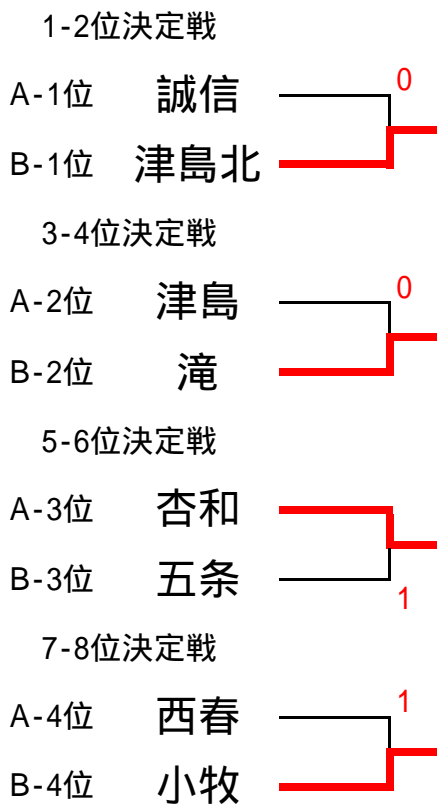

# 第63回愛知県高等学校総合体育大会ソフトテニス競技尾張支部予選会 (女子団体戦)

とき: 平成21年4月18日(土)・29日(祝)  
 ところ: 一宮市テニス場・県立杏和高等学校

<予選リーグ> 上位2位が決勝リーグへ進出  
 3番勝負まで行う

Aリーグ		勝	負	順
誠 信		2	0	1
小 牧	0	1	1	2
一 宮	0 1	0	2	3

Cリーグ		勝	負	順
滝		3	0	1
一宮興道	1 1	1	2	3
杏 和	0	2	1	2
木曾川	0 0 0	0	3	4

Bリーグ		勝	負	順	
一宮西	1	1	1	2	3
津 島		3	0	1	
一宮南	1 1	1	0	3	4
五 条	1	2	1	2	

Dリーグ		勝	負	順
津島北		3	0	1
西 春	0	2	1	2
稲沢東	0 0	0	3	4
一宮商業	0 0	1	2	3

<決勝リーグ> 県大会には4チーム出場  
 2本先取とし、コートを開いた場合は2番目の勝敗による

Aリーグ		A1	B1	C2	D2	勝	負	順
A-1位 誠 信						3	0	1
B-1位 津 島	0					2	1	2
C-2位 杏 和	0 1					1	2	3
D-2位 西 春	0 0 0					0	3	4

Bリーグ		D1	C1	B2	A2	勝	負	順
D-1位 津島北				1		2	1	1
C-1位 滝	1					2	1	2
B-2位 五 条		1				2	1	3
A-2位 小 牧	0 1 0		1			0	3	4

\* 1~3位の順位決定は得失ゲーム差による

<順位決定戦>

<最終結果>

1位	津島北
2位	誠信
3位	滝
4位	津島
5位	杏和
6位	五条
7位	小牧
8位	西春

<予選試合順>

試合順 \ コート	1	2	3	4	5	6	7	8
1	A - A (A 2名)		B - B (B 各2名)		C - C (C 各2名)		D - D (D 各2名)	
2	A - A (A 2名)		B - B (B 各2名)		C - C (C 各2名)		D - D (D 各2名)	
3	A - A (A 2名)		B - B (B 各2名)		C - C (C 各2名)		D - D (D 各2名)	
			B - B (B 各2名)		C - C (C 各2名)		D - D (D 各2名)	
			B - B (B 各2名)		C - C (C 各2名)		D - D (D 各2名)	
			B - B (B 各2名)		C - C (C 各2名)		D - D (D 各2名)	

<決勝試合順> 本部より指示します。