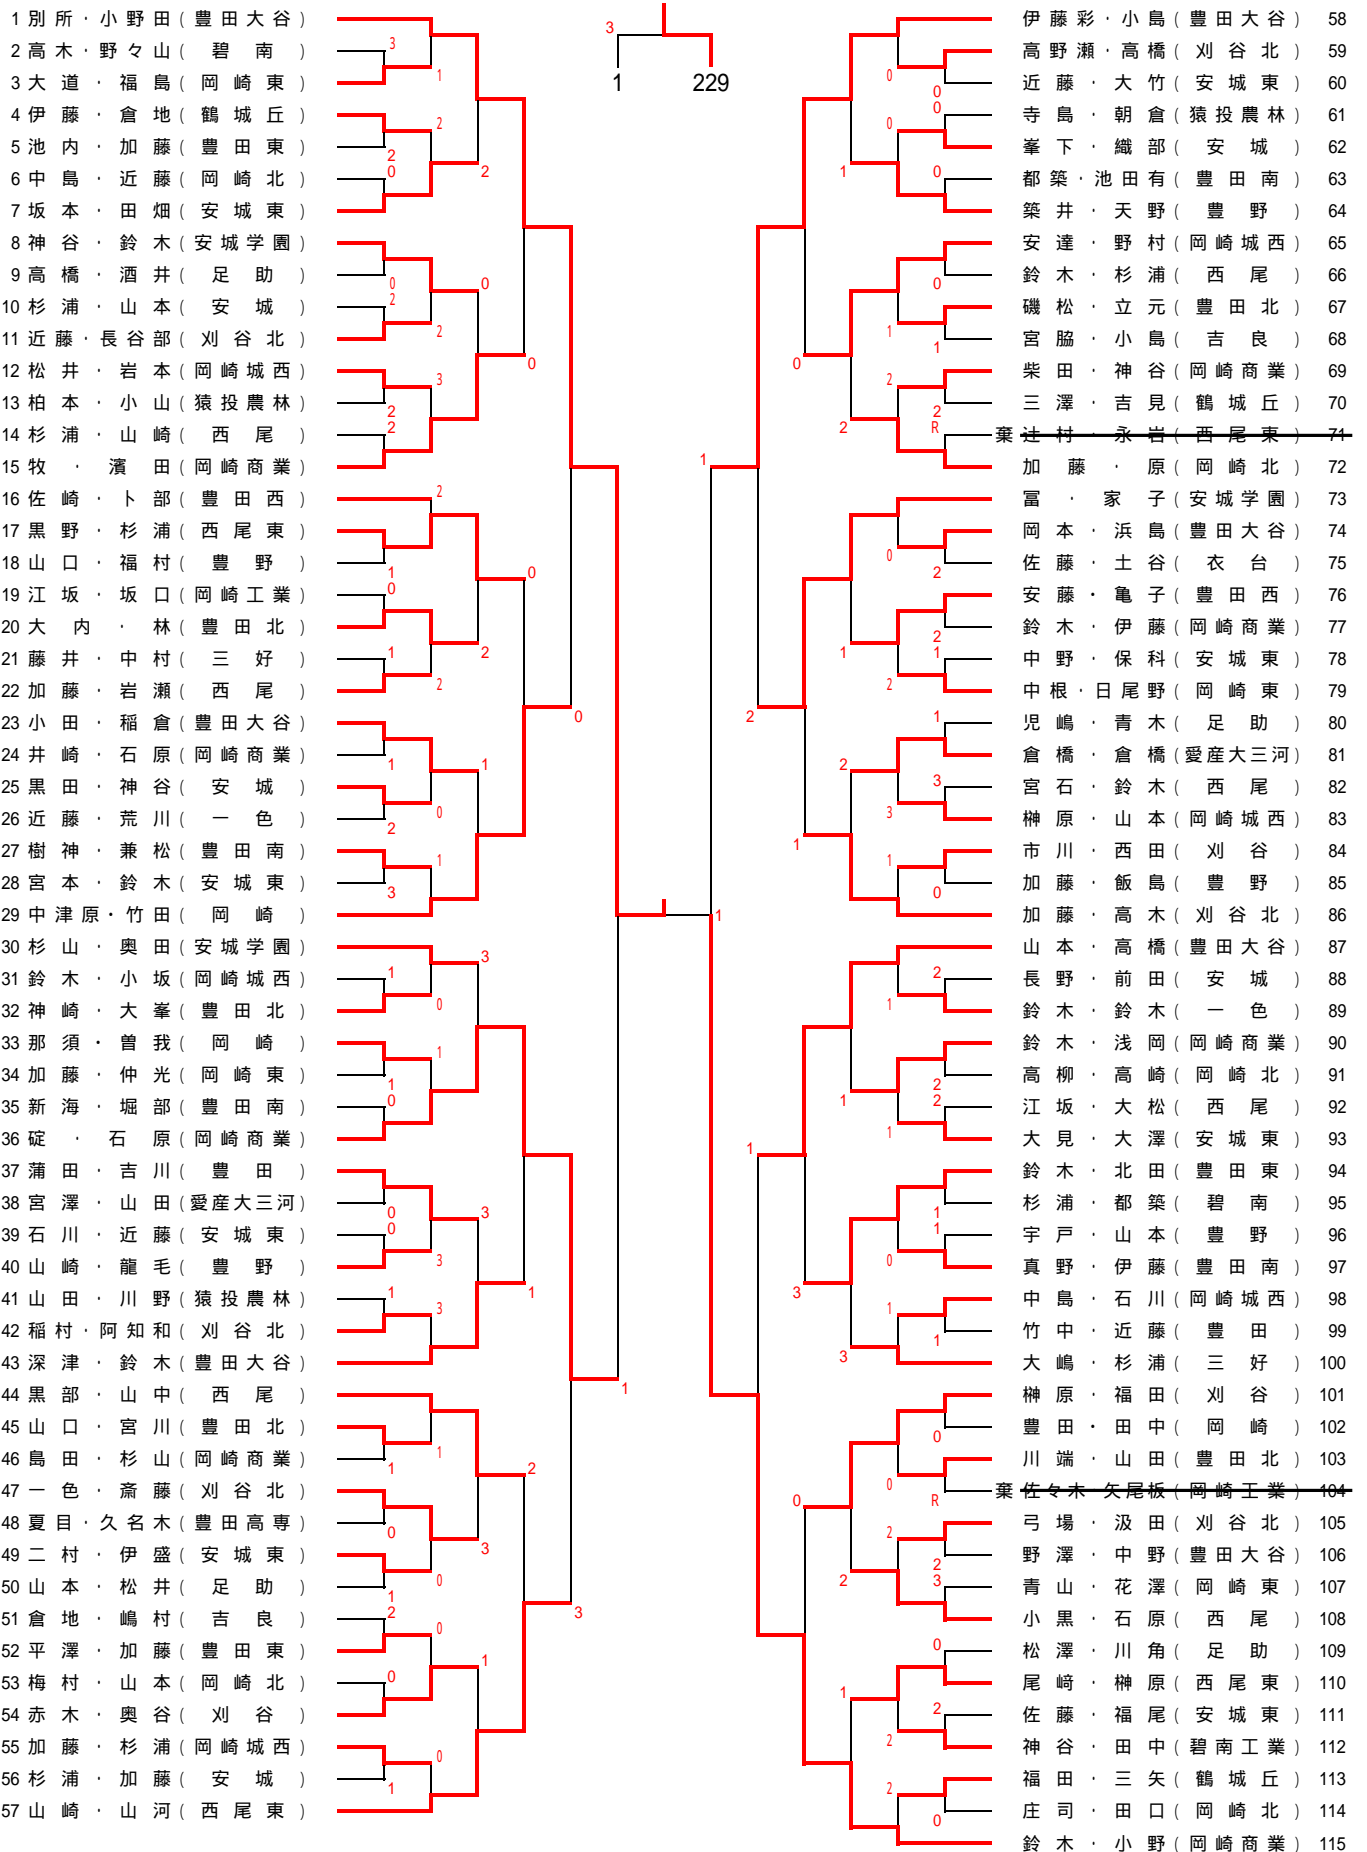

平成20年度愛知県高等学校総合体育大会ソフトテニス競技西三河予選会  
 平成20年4月19日・20日(予備日:4月29日・5月3日)  
 安城市営(1~172)・安城農林(173~229)

女子の部 NO.1

平成20年度愛知県高等学校総合体育大会ソフトテニス競技西三河予選会

平成20年4月19日・20日(予備日:4月29日・5月3日)

安城市営(1~172)・安城農林(173~229)

女子の部 NO.2

平成20年度愛知県高等学校総合体育大会ソフトテニス競技西三河予選会  
平成20年4月19日・20日(予備日:4月29日・5月3日)

女子の部 敗者復活

15 牧 ・ 濱 田 (岡崎商業)		野口 ・ 岡本 (豊野) 130
17 黒野 ・ 杉 浦 (西尾東)		佐藤 ・ 吉田 (豊田北) 144
43 深津 ・ 鈴木 (豊田大谷)		初井 ・ 三輪 (豊田大谷) 145
44 黒部 ・ 山中 (西尾)		橋口 ・ 山崎 (岡崎) 172
65 安達 ・ 野村 (岡崎城西)		伊藤か ・ 都築 (豊田大谷) 186
86 加藤 ・ 高木 (刈谷北)		天野 ・ 水野 (西尾) 187
94 鈴木 ・ 北田 (豊田東)		山本 ・ 豊田 (西尾東) 205
101 榊原 ・ 福田 (刈谷)		仲川 ・ 森 (岡崎商業) 217