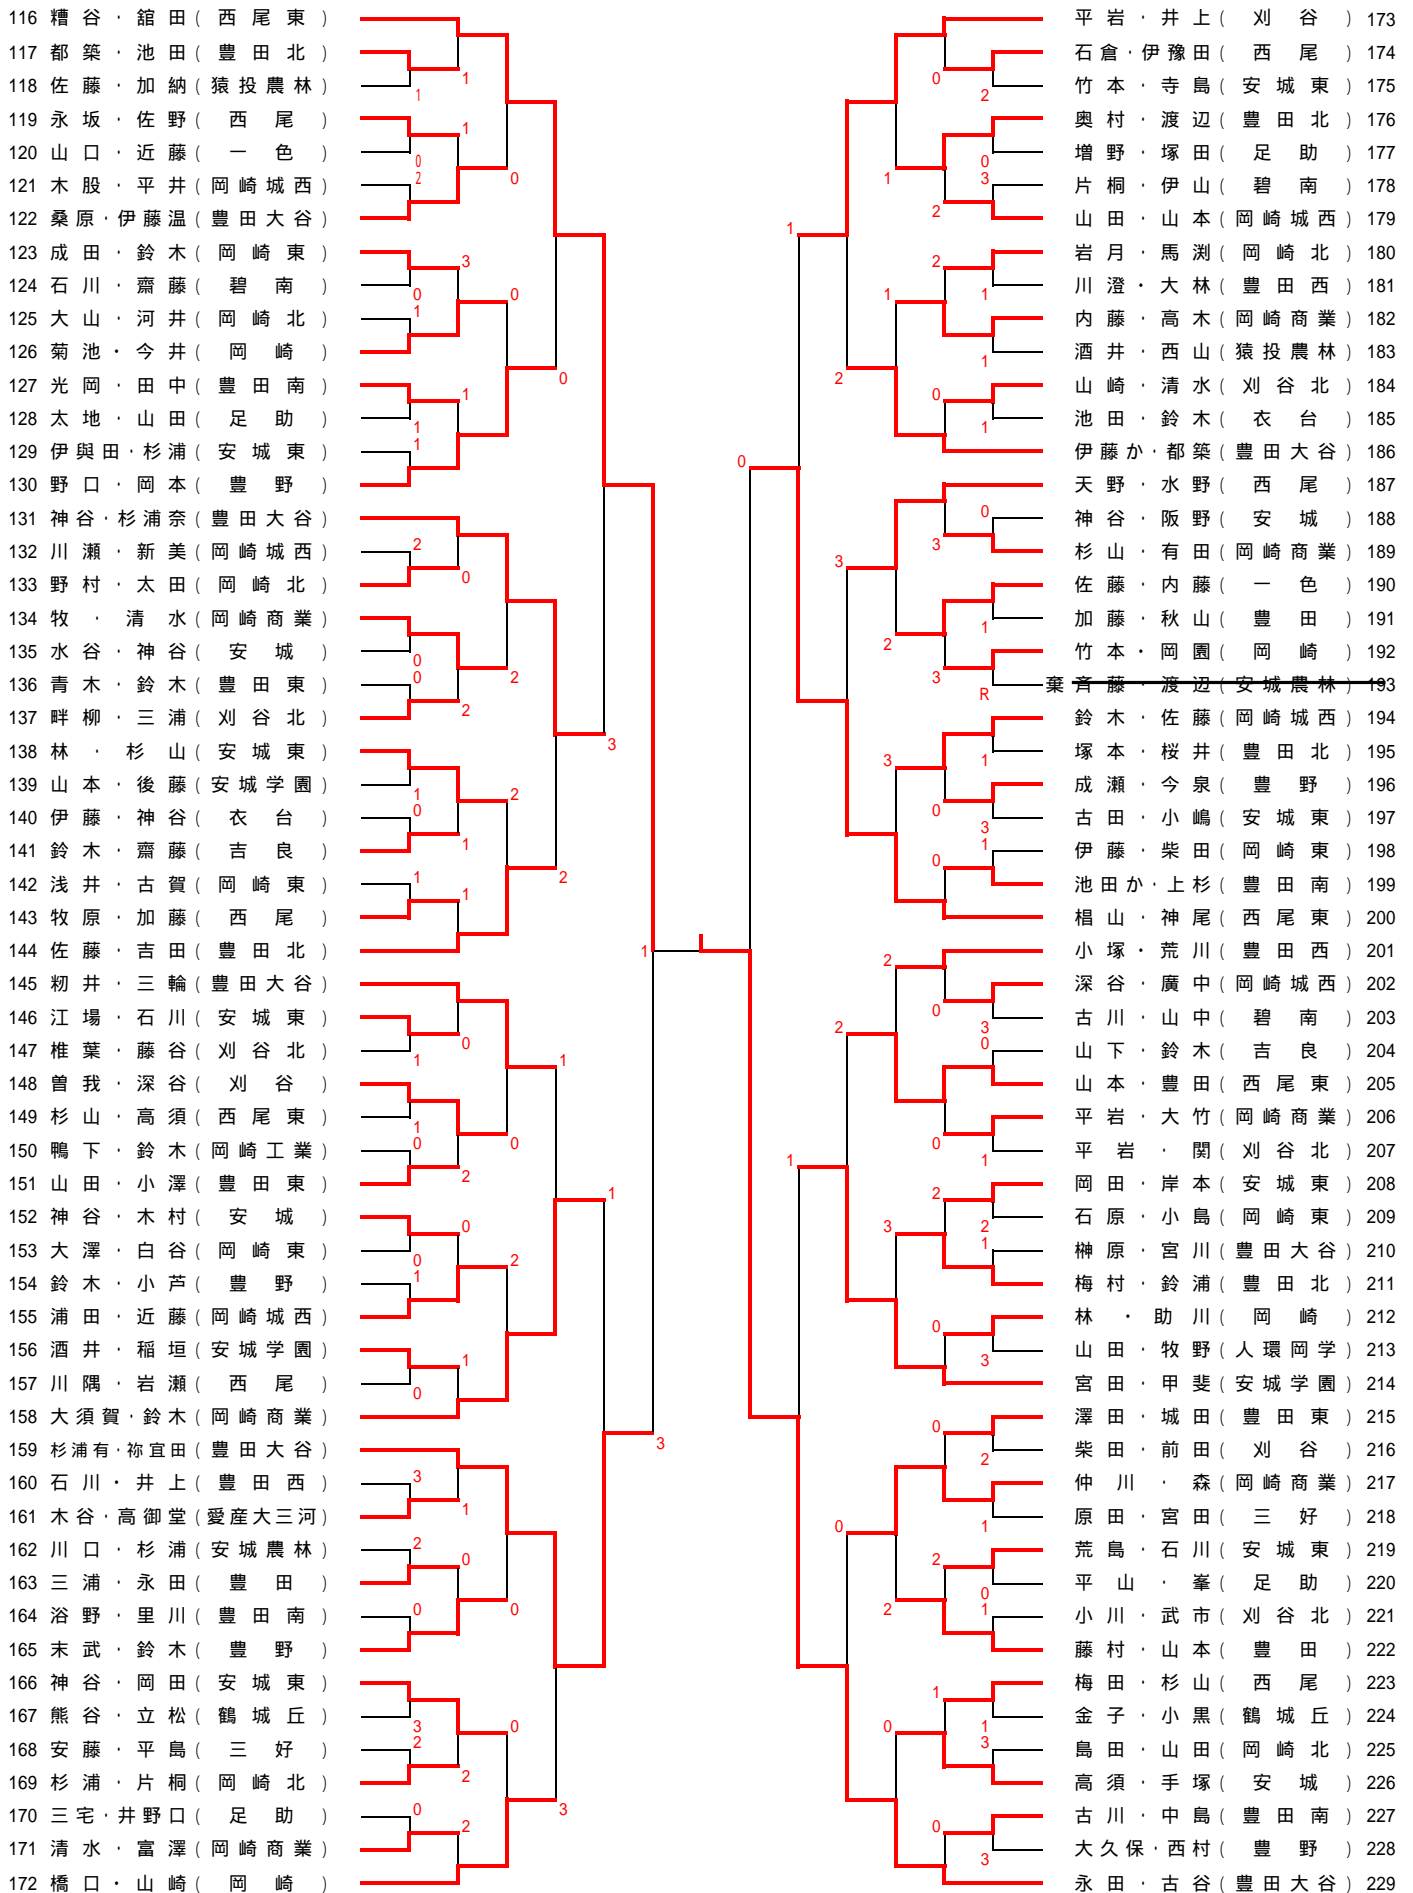

平成20年度愛知県高等学校総合体育大会ソフトテニス競技西三河予選会  
 平成20年4月19日・20日(予備日:4月29日・5月3日)  
 安城市営(1~172)・安城農林(173~229)

女子の部 NO.1

平成20年度愛知県高等学校総合体育大会ソフトテニス競技西三河予選会

平成20年4月19日・20日(予備日:4月29日・5月3日)

安城市営(1~172)・安城農林(173~229)

女子の部 NO.2

平成20年度愛知県高等学校総合体育大会ソフトテニス競技西三河予選会  
平成20年4月19日・20日(予備日:4月29日・5月3日)

女子の部 敗者復活

15 牧 ・ 濱 田 (岡崎商業)		野口 ・ 岡本 (豊野) 130
17 黒野 ・ 杉 浦 (西尾東)		佐藤 ・ 吉田 (豊田北) 144
43 深津 ・ 鈴木 (豊田大谷)		初井 ・ 三輪 (豊田大谷) 145
44 黒部 ・ 山中 (西尾)		橋口 ・ 山崎 (岡崎) 172
65 安達 ・ 野村 (岡崎城西)		伊藤か ・ 都築 (豊田大谷) 186
86 加藤 ・ 高木 (刈谷北)		天野 ・ 水野 (西尾) 187
94 鈴木 ・ 北田 (豊田東)		山本 ・ 豊田 (西尾東) 205
101 榊原 ・ 福田 (刈谷)		仲川 ・ 森 (岡崎商業) 217