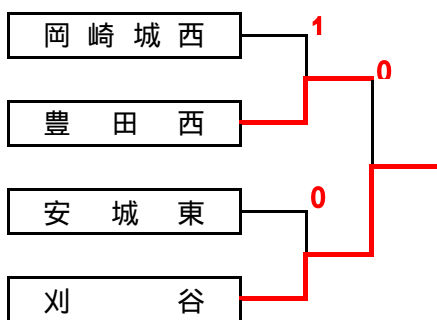

3位決定戦

5位決定戦