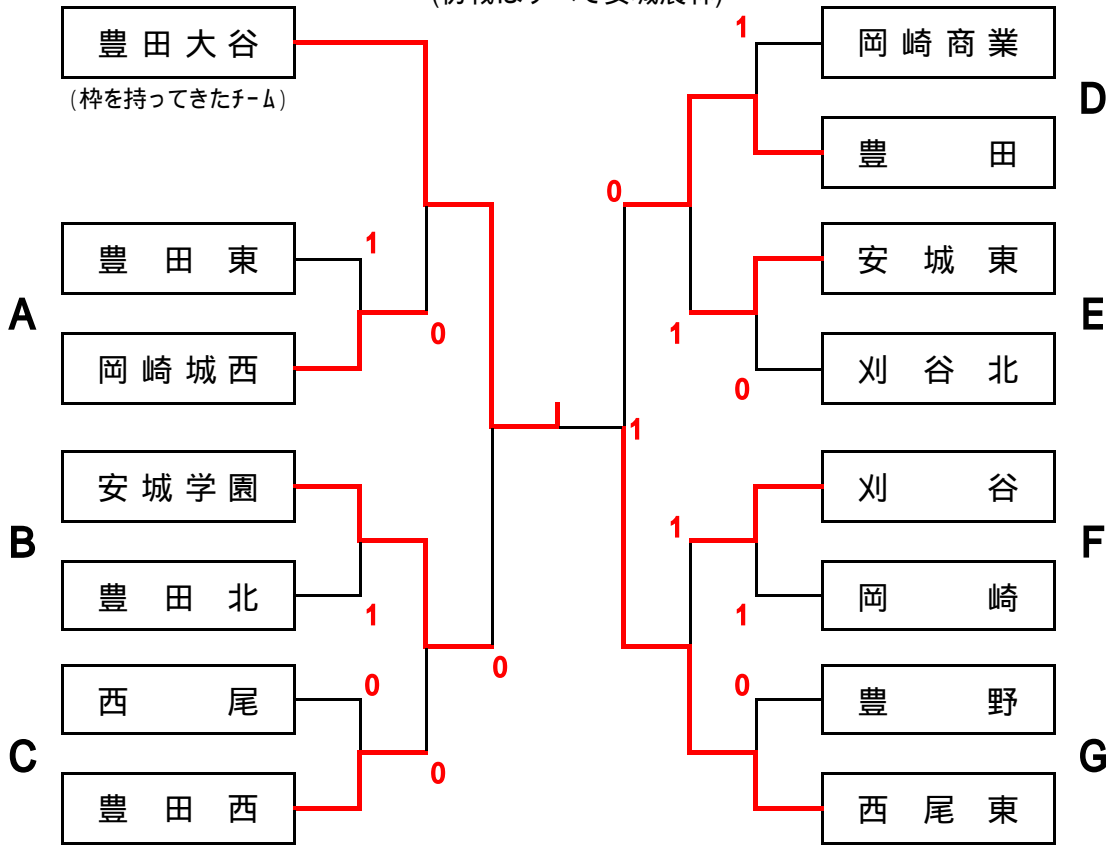

大会2日目(女子)

会場 決勝トーナメント 安城農林 敗者戦 安城
(初戦はすべて安城農林)