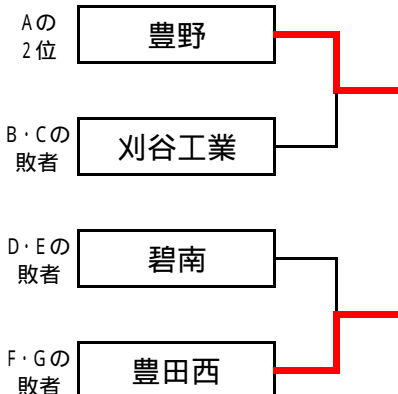

予選リーグ E	1	2	3	順位
1 碧南	**			1
2 西尾東	1	**		2
3 安城農林	0	1	**	3

予選リーグ B	1	2	3	順位
1 碧南工業	**	0	0	3
2 刈谷工業		**		1
3 豊田東		1	**	2

予選リーグ F	1	2	3	順位
1 岡崎工業	**		1	2
2 豊田西	1	**		1
3 岡崎北		0	**	3

予選リーグ C	1	2	3	順位
1 岡崎東	**			1
2 豊田大谷	0	**	1	3
3 鶴城丘	0		**	2

予選リーグ G	1	2	3	順位
1 刈谷	**		1	2
2 豊田	1	**	1	3
3 安城東			**	1

決勝トーナメントへは1位のみ通過

注

試合順

3校リーグ 1-2、2-3、1-3

4校リーグ 1-2、3-4、1-3、2-4、2-3、1-4

予選リーグは3対戦実施

県大会 5月17日(土) 一宮テニス場 9校参加

5・6位 - 7・8位 決定戦

予選1・2位	安城	安城東
予選3・4位	岡崎東	刈谷北
予選5・6位	豊野	豊田西
予選7・8位	刈谷工業	碧南

平成20年度 愛知県高等学校総合体育大会 ソフトテニス競技西三河予選会

日時 平成20年4月26日(土)・27日(日)
会場 安城(A~Cリーグ)・安城農林(D~Gリーグ)

大会1日目(女子)

予選リーグ A	1	2	3	4	順位
1 豊野	**		0		2
2 安城	1	**	1		3
3 岡崎			**		1
4 一色	0	1	0	**	4