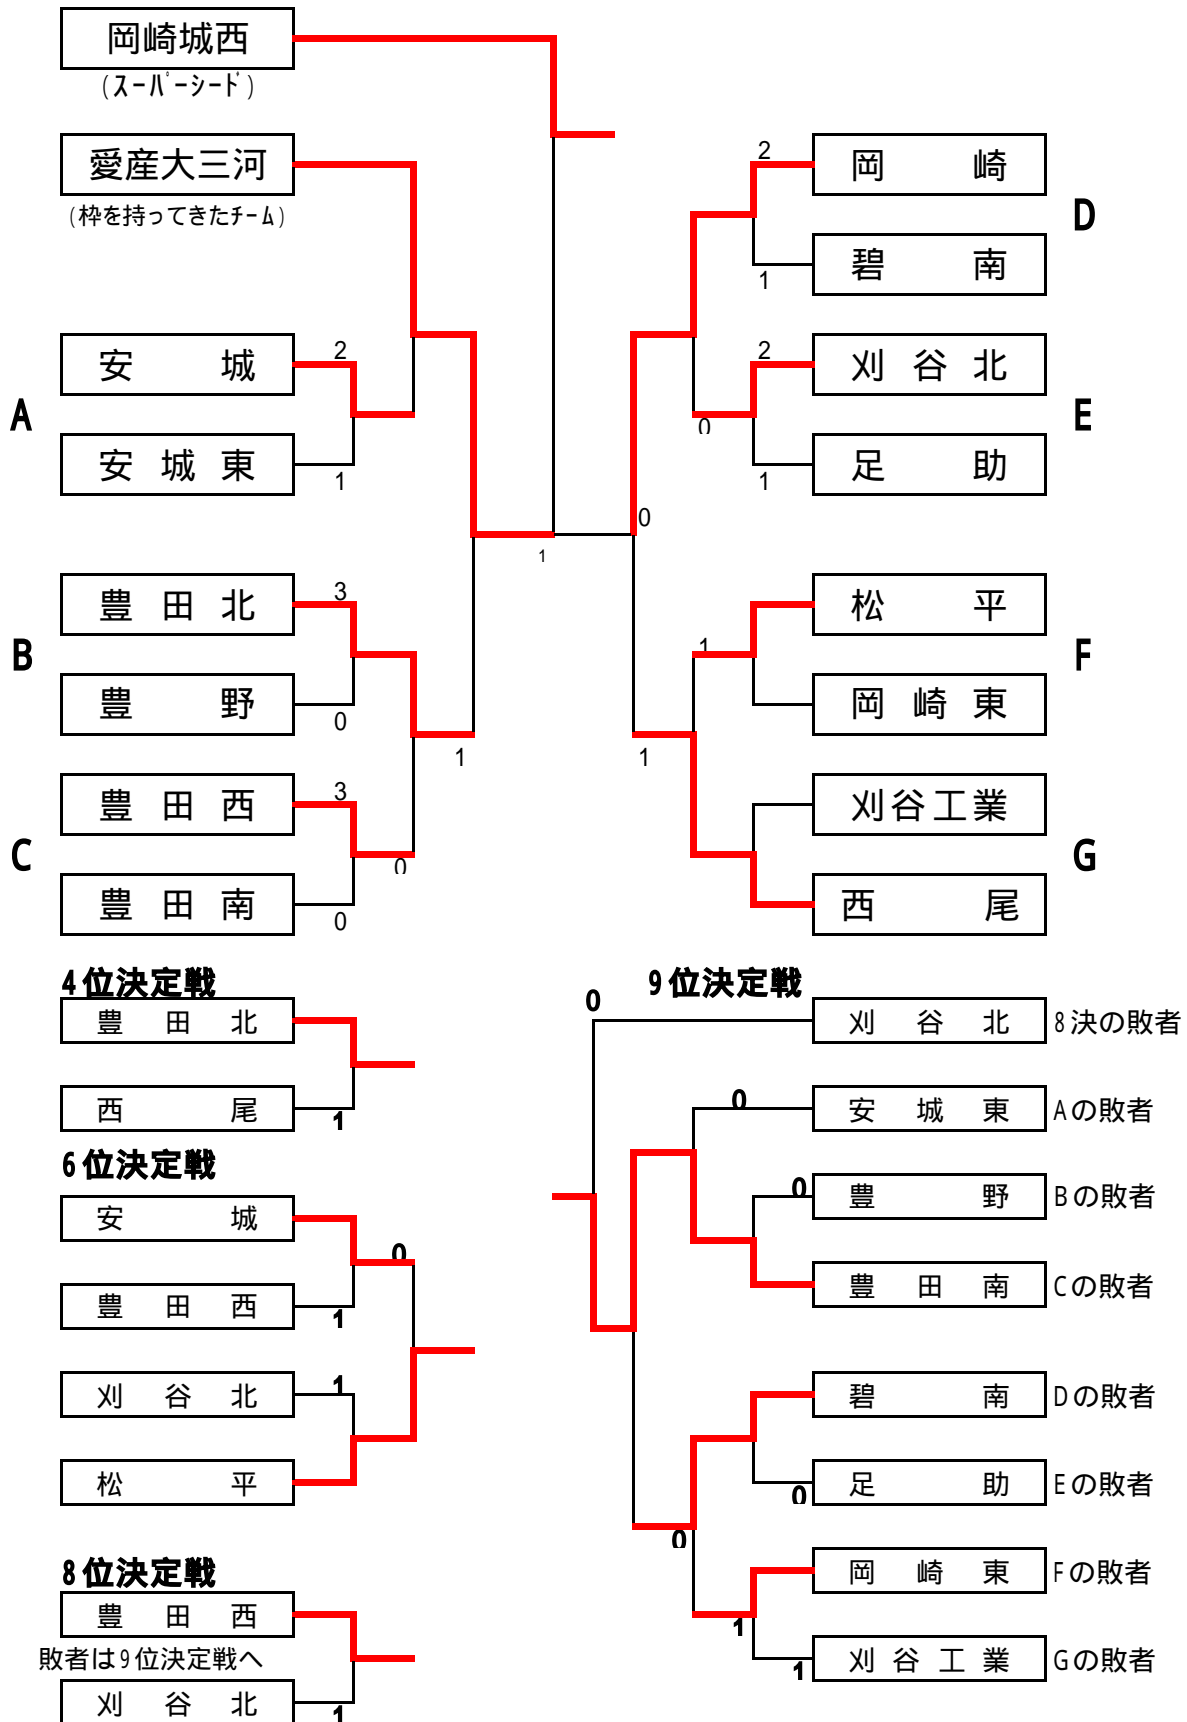

平成20年度 愛知県高等学校総合体育大会 ソフトテニス競技西三河予選会

日時 平成20年4月26日(土)・27日(日)

会場 26日(土) 岡崎東(A~Cリーグ)・岡崎総合(D~Fリーグ)
27日(日) 岡崎城西・岡崎

大会1日目(男子)

予選リーグ A	1	2	3	順位
1 安城	**			1
2 岡崎学園	0	**	0	3
3 豊野	1		**	2

予選リーグ D	1	2	3	順位
1 刈谷北	**			1
2 豊田高専	1	**		2
3 猿投農林	0	1	**	3

5・6位 - 7・8位 決定戦

予選1・2位	安城	安城東
予選3・4位	岡崎東	刈谷北
予選5・6位	豊野	豊田西
予選7・8位	刈谷工業	碧南

平成20年度 愛知県高等学校総合体育大会 ソフトテニス競技西三河予選会

日時 平成20年4月26日(土)・27日(日)
会場 安城(A~Cリーグ)・安城農林(D~Gリーグ)

大会1日目(女子)

予選リーグ A	1	2	3	4	順位
1 豊野	**		0		2
2 安城	1	**	1		3
3 岡崎			**		1
4 一色	0	1	0	**	4

予選リーグ C	1	2	3	順位
1 豊田	**			1
2 猿投農林	0	**	1	3
3 吉良	0		**	2

予選リーグ G	1	2	3	順位
1 岡崎東	**			1
2 衣台	1	**		2
3 足助	0	0	**	3

決勝トーナメントへは1位のみ通過

注

試合順

3校リーグ 1-2、2-3、1-3

4校リーグ 1-2、3-4、1-3、2-4、2-3、1-4

予選リーグは3対戦実施

県大会 5月17日(土) 一宮テニス場 9校参加

5・6位 - 7・8位 決定戦

7位決定戦

予選7位までが2日目の決勝トーナメントに参加

大会2日目(男子)

会場 決勝トーナメント 岡崎城西 敗者戦 岡崎
(初戦はすべて岡崎城西)

順位	1位 岡崎城西	4位 豊田北	7位 安城
	2位 愛産大三河	5位 西尾	8位 豊田西
	3位 岡崎	6位 松平	9位 豊田南

大会2日目(女子)