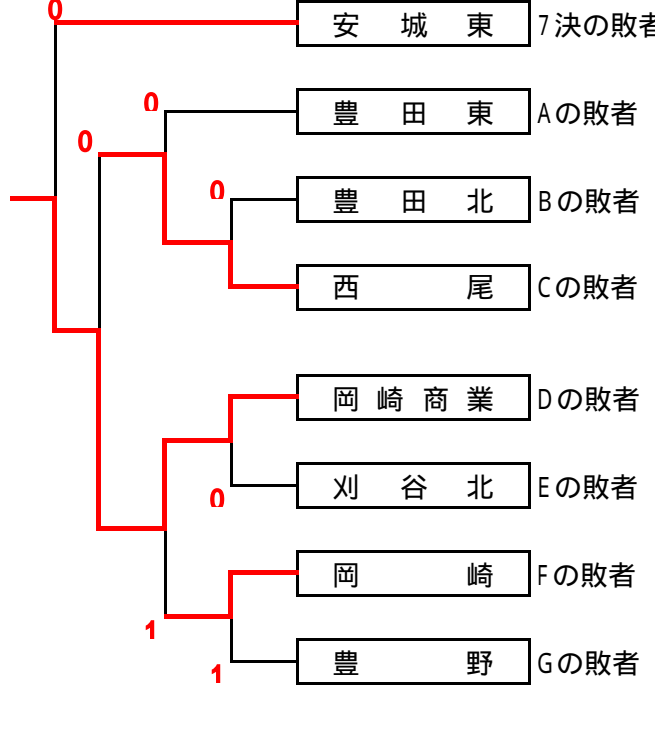

県大会 5月17日(土) 一宮テニス場 9校参加

5・6位 - 7・8位 決定戦

7位決定戦

予選7位までが2日目の決勝トーナメントに参加

大会2日目(男子)

会場 決勝トーナメント 岡崎城西 敗者戦 岡崎
(初戦はすべて岡崎城西)

順位	1位 岡崎城西	4位 豊田北	7位 安城
	2位 愛産大三河	5位 西尾	8位 豊田西
	3位 岡崎	6位 松平	9位 豊田南

大会2日目(女子)

会場 決勝トーナメント 安城農林 敗者戦 安城
(初戦はすべて安城農林)

3位決定戦

5位決定戦

7位決定戦

8位決定戦

順位	1位 豊田大谷	4位 豊田	7位 岡崎城西
	2位 西尾東	5位 刈谷	8位 岡崎商業
	3位 安城学園	6位 豊田西	